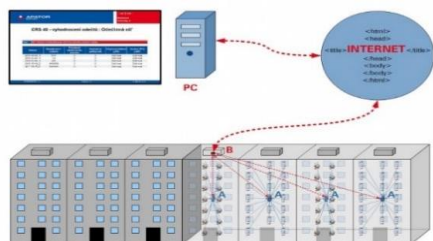

RONICA, s.r.o., Libušina 73/17, 415 03 Teplice, tel./fax 417 532 599

Příslušenství k bezkontaktnímu odečtu dat vysílaných indikátory topných nákladů E-ITN 30 a rádiovými moduly E-RM30 pro bytové vodoměry SV + TV.

Adresa: **Praha 9, Bermanova 974/26**

1. odečtová jednotka RFU 40 - bezkontaktní odečet rádiových indikátorů E-ITN 30.2 a modulů vodoměrů E-RM30 Metra

- v ceně: - program RFU, který je zdarma a slouží ke stažení rádiových odečtů
  - program E-ITN, který je zdarma a slouží k dekódování stažených dat

Záruka 24 měsíců.

Cena jednotky RFU **6.000,00 Kč** bez DPH 21%.

Pro zvýšení dosahu je možné dokoupit panelovou anténu **4.000,00 Kč** bez DPH 21%.

2. systém centrálních odečtů CRS 40 - bezkontaktní odečet, on-line informace o spotřebě tepla a vody

- skutečný počet jednotek závisí na velikosti objektu (velikost domu, počet vchodů, počet pater, rušení na stejné frekvenci)

řídící jednotka B	1 ks	3 820,00 Kč /ks	
4G USB modem		1 440,00 Kč /ks	
celkem		5 260,00 Kč	bez DPH 12%

sběrná jednotka A	1 ks	2 040,00 Kč /ks	
celkem		2 040,00 Kč	bez DPH 12%

Montážní práce

řídící jednotka B	1	6 930,00 Kč /ks	6 930,00 Kč
sběrná jednotka A	1	1 250,00 Kč /ks	1 250,00 Kč
celkem			8 180,00 Kč bez DPH 12%

Celkem za dodání a montáž systému CRS40: 15 480,00 Kč bez DPH 12%