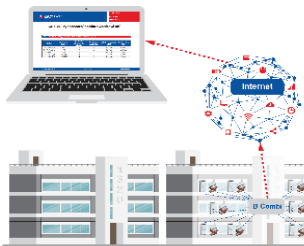

3. systém centrálních odečtů CRS 40 Combi - bezkontaktní odečet, on-line informace o spotřebě tepla a vody

Jednotka B Combi	0 ks	4 320,00 Kč /ks	
4G USB modem		1 440,00 Kč /ks	
Montážní práce		7 000,00 Kč /ks	
Celkem		0,00 Kč	bez DPH 12%

Montážní práce zahrnují náklady spojené s dopravou.

Záruka 24 měsíců.

Systém je bezdrátový a s výjimkou napájení z elektrické sítě 230V (a případného připojení k internetu) nevyžaduje při instalaci montáž kabelů. Připojení 230 V ideálně standardní zásuvkou.

Součástí nabídky je dodání USB flash modemu na datovou SIM kartu (která není součástí nabídky). U této varianty není nutné přivedení internetu. M2M SIM kartu možno zakoupit u O2 - v režii SVJ.

V případě požadovaného připojení jednotky B k internetu kabelem musí objednavatel zajistit připojení prostřednictvím síťového kabelu s koncovkou RJ45 ve vybraném patře předem domluveného vchodu. Platnost nabídky 1 měsíc.

S přátelským pozdravem

Václav Klábík
manažer obchodu